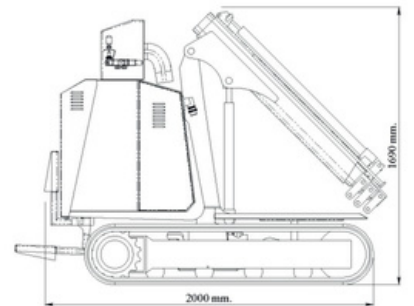

K e g i o m

Model panda 230

elevadoresygruas.com