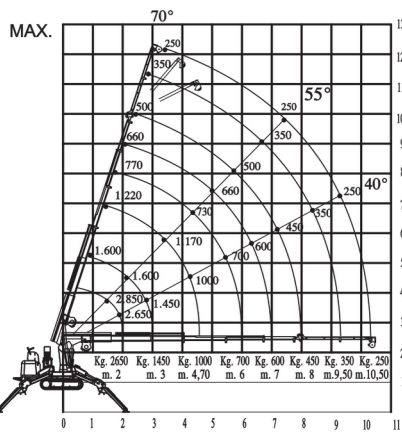

K e g i o m Model 510-E4 Spider

+ jib m.2,50 - + jib m. 4,50

elevadoresygruas.com

Dimensioni Generali - Generals Dimensions - Dimensions Générales
Gesamtmaßungen - Dimensiones Generales