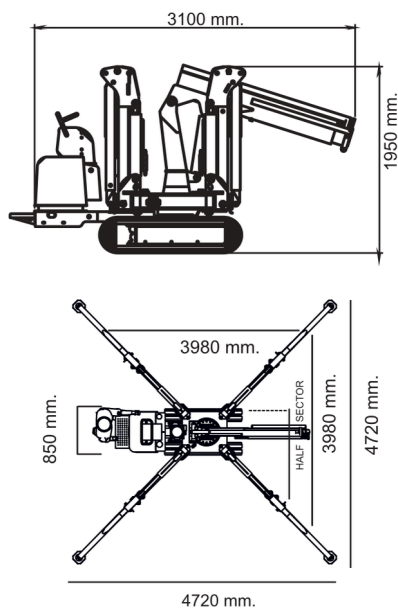

Dimensioni Generali - Generals Dimensions - Dimensions Générales
Gesamtmaßungen - Dimensiones Generales