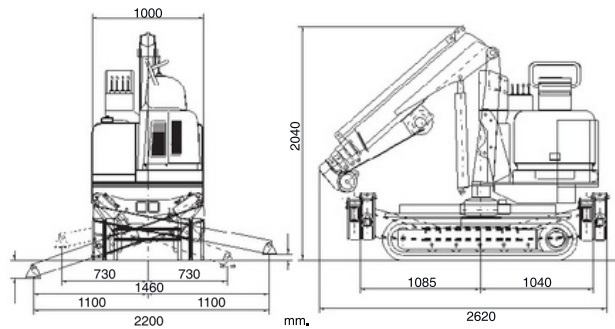

K e g i o m Model 350-E4 Plus

elevadoresygruas.com