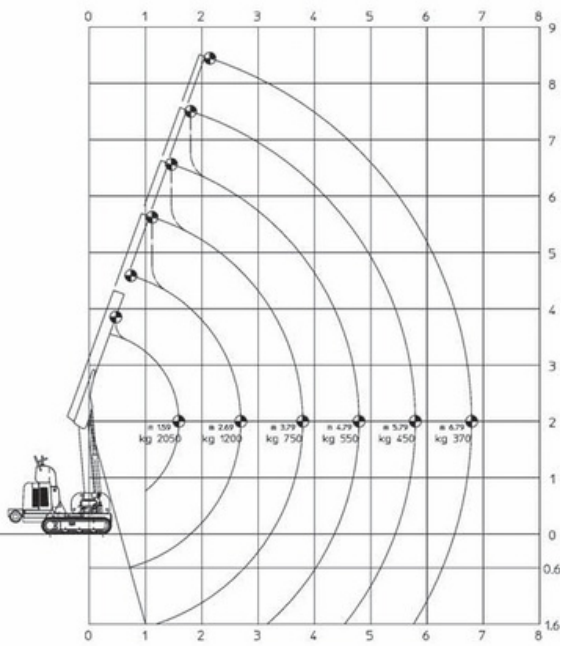

K e g i o m Model 350-E4 Plus

elevadoresygruas.com