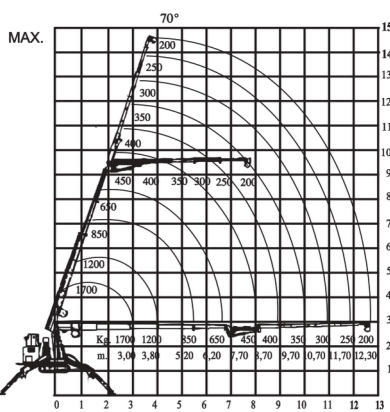

K e g i o m Model 510-E4 Spider

+ jib m.2,50 - + jib m. 4,50

elevadoresygruas.com

Dimensioni Generali - Generals Dimensions - Dimensions Générales
Gesamtmaßungen - Dimensiones Generales