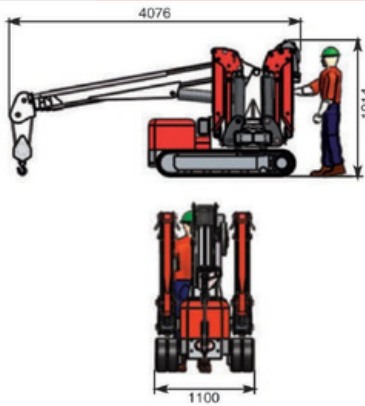

+ jib m.2,50 - + jib m. 4,50

elevadoresygruas.com

Tabella portata con Jib m.2,50
Lifting Capacity Chart with Jib m.2,50
Tableau de Charge avec Jib m. 2,50
Hablastabelle mit Jib m.2,50
Tablero de Carga con Jib m. 2,50

Dimensioni Generali - Generals Dimensions - Dimensions Générales
Gesamtmaßungen - Dimensiones Generales

Tabella portata con Jib m.4,50
Lifting Capacity Chart with Jib m.4,50
Tableau de Charge avec Jib m. 4,50
Hablastabelle mit Jib m.4,50
Tablero de Carga con Jib m. 4,50

K e g i o m Model 5000 COBRA

elevadoresygruas.com

Tabella portata (stabilizzatori tutti estesi) - Lifting Capacity Chart (outriggers fully extended) - Tableau de Charge (stabilisateurs étendus max.)
Hublastabelle (Abstützung ganz ausgefahren) - Tablero de Carga (estabilizadores a la máxima extensión)