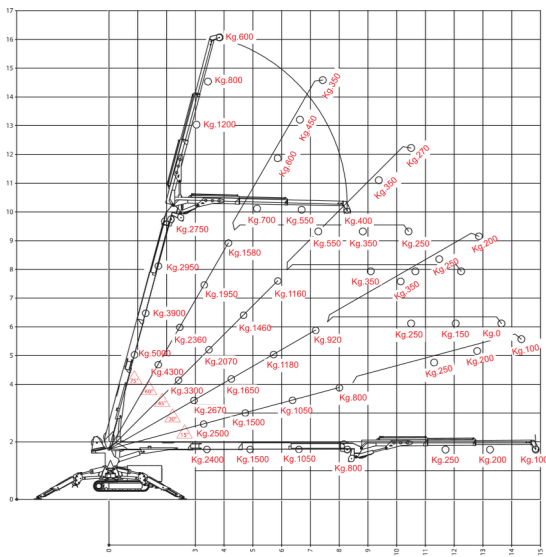

+ jib m.2,50 - + jib m. 4,50

elevadoresygruas.com

Tabella portata con Jib m.2,50
Lifting Capacity Chart with Jib m.2,50
Tableau de Charge avec Jib m. 2,50
Hablastabelle mit Jib m.2,50
Tablero de Carga con Jib m. 2,50

Dimensioni Generali - Generals Dimensions - Dimensions Générales
Gesamtmaßungen - Dimensiones Generales

Tabella portata con Jib m.4,50
Lifting Capacity Chart with Jib m.4,50
Tableau de Charge avec Jib m. 4,50
Hablastabelle mit Jib m.4,50
Tablero de Carga con Jib m. 4,50

K e g i o m Model 5000 COBRA

elevadoresygruas.com

Tabella portata (stabilizzatori tutti estesi) - Lifting Capacity Chart (outriggers fully extended) - Tableau de Charge (stabilisateurs étendus max.)
Hublastabelle (Abstützung ganz ausgefahren) - Tablero de Carga (estabilizadores a la máxima extensión)