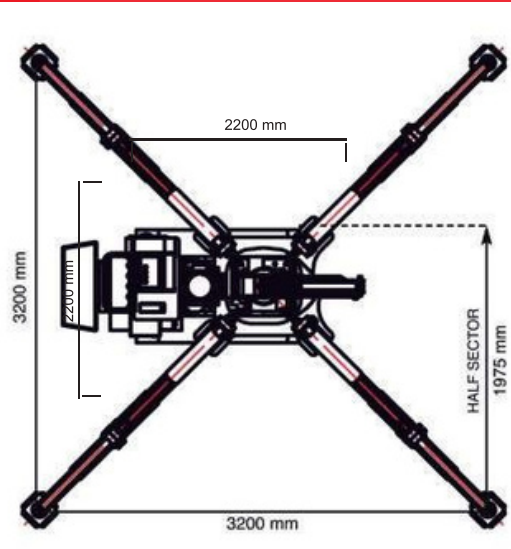

K e g i o m Model 200-E3 Spider

elevadoresygruas.com