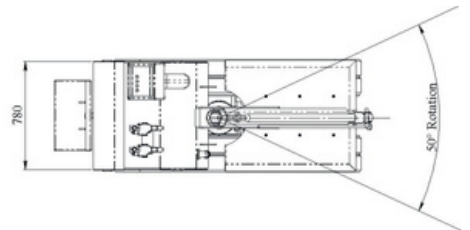

K e g i o m

Model panda 230

elevadoresygruas.com