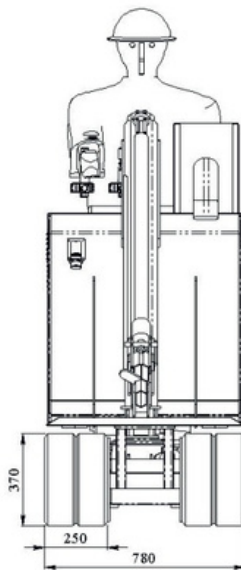

K e g i o m Model 200-E3 Spider

elevadoresygruas.com

K e g i o m

Model panda 230

elevadoresygruas.com

K e g i o m Model 350-E4 Plus

elevadoresygruas.com

K e g i o m Model 510-E4 Spider

+ jib m.2,50 - + jib m. 4,50

elevadoresygruas.com

Tabella portata con Jib m.2,50
Lifting Capacity Chart with Jib m.2,50
Tableau de Charge avec Jib m. 2,50
Hablastabelle mit Jib m.2,50
Tablero de Carga con Jib m. 2,50

Dimensioni Generali - Generals Dimensions - Dimensions Générales
Gesamtmaßungen - Dimensiones Generales

Tabella portata con Jib m.4,50
Lifting Capacity Chart with Jib m.4,50
Tableau de Charge avec Jib m. 4,50
Hablastabelle mit Jib m.4,50
Tablero de Carga con Jib m. 4,50