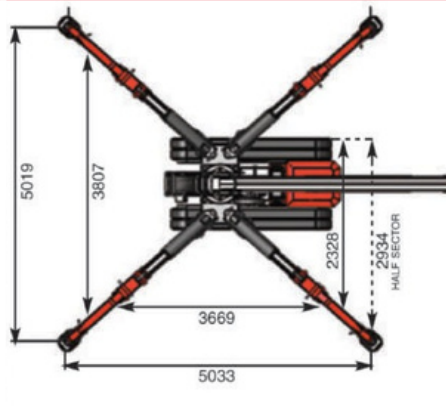

+ jib m.2,50 - + jib m. 4,50

elevadoresygruas.com

Tabella portata con Jib m.2,50
Lifting Capacity Chart with Jib m.2,50
Tableau de Charge avec Jib m. 2,50
Hablastabelle mit Jib m.2,50
Tablero de Carga con Jib m. 2,50

Dimensioni Generali - Generals Dimensions - Dimensions Générales
Gesamtmaßungen - Dimensiones Generales

Tabella portata con Jib m.4,50
Lifting Capacity Chart with Jib m.4,50
Tableau de Charge avec Jib m. 4,50
Hablastabelle mit Jib m.4,50
Tablero de Carga con Jib m. 4,50

K e g i o m Model 5000 COBRA

elevadoresygruas.com

Tabella portata (stabilizzatori tutti estesi) - Lifting Capacity Chart (outriggers fully extended) - Tableau de Charge (stabilisateurs étendus max.)
Hublastabelle (Abstützung ganz ausgefahren) - Tablero de Carga (estabilizadores a la máxima extensión)