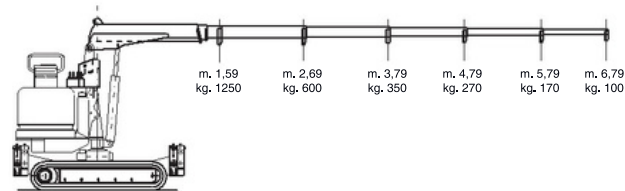

K e g i o m Model 350-E4 Plus

elevadoresygruas.com